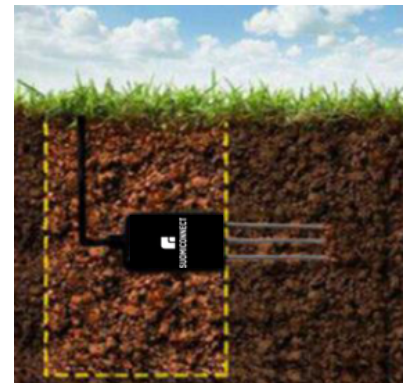

Tuotetiedot

SUOMICONNECT

EC PERUS EC-MITTARI KASVIHUONE- JA AVOMAAVILJELYYN

Sähkönjohtokyky, maankosteus ja maan lämpötila

Yhdellä mittapäällä varustettu mittari, joka mittaa mittapäältä maaperän sähkönjohtokyvyn (EC-luku), maan kosteuden ja maan lämpötilan. Mittari soveltuu kaikkeen viljelyyn kasvihuoneissa ja avomaalla.

SUOMICONNECT

EC-MITTARI KASVIHUONE- JA AVOMAAVILJELYYN

Käyttökohteet

Sovellukset

- Ammattimaanviljely
- Kasvihuoneviljely
- Avomaaviljelyt
- Kasvualustojen mittaaminen

Ominaisuudet

- LoRaWAN-yhteensopiva
- Sähkönjohtokyky-sensori
- Maan lämpötila -sensori
- Maankosteus-sensori
- Erittäin pieni virrankulutus
- Pieni ja huomaamaton design

SuomiConnectin IoT-laitteet toimitetaan integroituna, testattuna ja valmiina käyttöön suoraan laatikosta.

SUOMICONNECT

EC-MITTARI PERUS

Asennus ja etävalvonta

Pintamittaus

- Lyhytaikainen seuranta ja mittaaminen
- Työnä mittapää maahan kohtisuoraan yhdellä liikkeellä.
- Vältä mittapään osumista koviin kohtiin (kiviin ym.)
- Älä heiluta mittapäätä maahan asennuksen yhteydessä tai sen jälkeen. Tämä heikentää mittaustarkkuutta.

Mittaus maan sisältä

- Pitkäaikainen seuranta ja mittaaminen
- Tee yli 20cm halkaisijan kuoppa
- Asenna mittapää kuvan mukaan vaakasuoraan kuopan seinään yhdellä liikkeellä. Vältä kovia kohtia.
- Varmista, että mittalanka ei tule jyrkässä kulmassa ulos kuopasta
- Älä heiluta mittapäätä maahan asennuksen yhteydessä tai sen jälkeen. Tämä heikentää mittaustarkkuutta.
- Täytä kuoppa