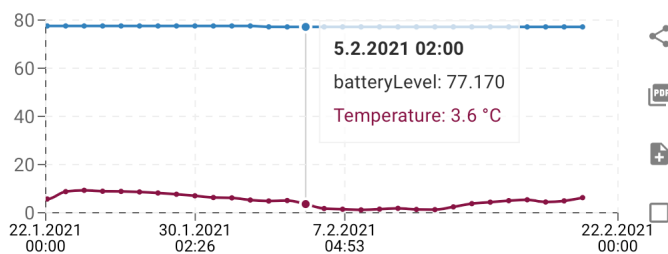

TINKSI ULKOLÄMPÖ

Käyttö

Sovellukset

- Teollisuus ja maatalous
- Kylmäketjujen tarkkailu
- Tuotteiden varastoinnin tarkkailu
- Laitteiden ylikuumentumisen tarkkailu
- Maataloudessa siilojen, varastojen ja tuotantotilojen lämpötilan tarkkailu

Ominaisuudet

- Pariston kesto jopa 20 vuotta
- Data-loggauksessa paljon tietoa (24 data/radio lähetys)
- Kehittyneet ominaisuudet
- Plug & Play -asennus
- Laajasti määriteltävissä

Kasvihuone klooni

Tekniset tiedot

Tuotenimi	TEM-LAB-13NS
Valmistaja	Sensing Labs
Suureet	Ilman lämpötila (mittausalue -20...+70°C, tarkkuus 0,2°C)
Koko	(102 * 35 * 56) mm
Paino (g)	140

Paristonkesto	20
Kiinnitys	Nippusiteet
IP luokitus	68
Ympäristön lämpötila (°C)	-20...+70°C

SuomiConnectin IoT-laitteet toimitetaan integroituna, testattuna ja valmiina käyttöön suoraan laatikosta.